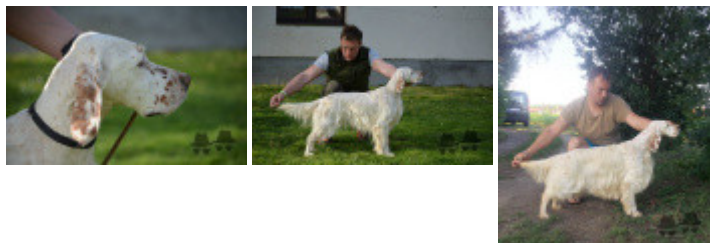

NELA OD BRESTOVACKA ELI (5 X 4) : 0.003906

BETTY LE FOYER DU SETTER (5 X 4,5) : 0.003906

ITRI DELLA BASSANA (6,6,6,7,7,8 X 6,7) : 0.002747

UP DI CEREIA (7,7,8,8,8,8,8,8,8,8,8,8,8 X 7,7,8,8,8,8,8,8,8) : 0.001953