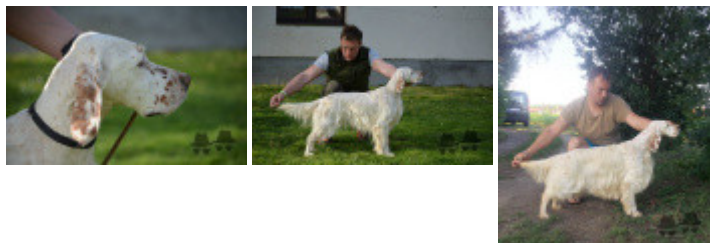

Taux de consanguinité (estimation) : 4.6 %

LOPEZ DELLA BASSANA (7,7,7,7,7,7,7,7,7,8,8,8,8,8,8,8 X 6,6,7,7,7,7,7,8,8,8,8,8,8) : 0.020630

JEREMY LE FOYER DU SETTER (4 X 4) : 0.008057

DIEGOLLA BASSANA (5 X 4,5) : 0.004395

NELA OD BRESTOVACKA ELI (5 X 4) : 0.003906

BETTY LE FOYER DU SETTER (5 X 4,5) : 0.003906

ITRI DELLA BASSANA (6,6,6,7,7,8 X 6,7) : 0.002747

UP DI CEREIA (7,7,8,8,8,8,8,8,8,8,8,8 X 7,7,8,8,8,8,8,8) : 0.001953

LINDO 3 DI CEREIA (8,8,8 X 8,8,8) : 0.000153

MINA DEL VOLO (8 X 8) : 0.000031

Note : les données ne sont pas garanties. Elles ont été entrées par les membres sans garantie d'exactitude.