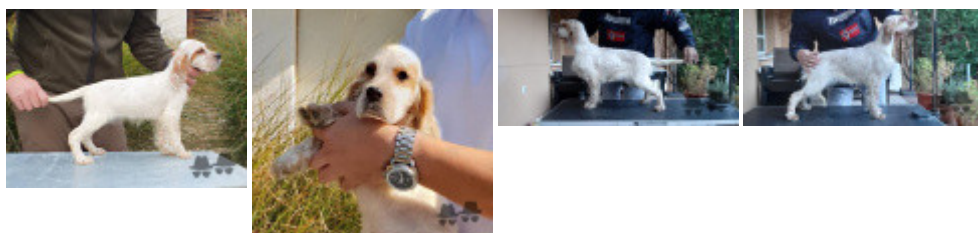

Taux de consanguinité (estimation) : 4.3 %

KIM DELLA BASSANA (4 X 3) : 0.017456
MARK DELLA BASSANA (7,7,7,7,7,7,7,8,8,8,8 X 6,6,6,7,8) : 0.006866
BOS DELLA LIVESCIA (5 X 4) : 0.003906
BEA OD BRESTOVACKA ELI (5 X 4) : 0.003906
CIBA DELLA BASSANA (7,8,8,8,8,8,8,8,8,8,8 X 7,7,7,7,8) : 0.001984
LAICA DELLA BASSANA (8,8,8,8,8,8,8,8 X 6,7,7) : 0.001953
DIC DELLA BASSANA (7,8,8,8,8,8,8 X 7,7,7,8) : 0.001282
LOPEZ DELLA BASSANA (8,8 X 7,7,8,8,8,8,8,8,8,8,8,8,8,8,8,8) : 0.001068
JEREMY LE FOYER DU SETTER (6 X 5,5) : 0.000977
ITRI DELLA BASSANA (8,8,8,8,8,8,8,8 X 7,7,7,7,8,8,8) : 0.000977
BETTY LE FOYER DU SETTER (7 X 5,6,6) : 0.000488
NELA OD BRESTOVACKA ELI (7 X 5,6) : 0.000488
DIEGOLLA BASSANA (7 X 5,6,6) : 0.000488
REDO DELLA BASSANA (7,8,8 X 7,8,8,8) : 0.000366
LORD DELLA BASSANA (8,8 X 6,7,7) : 0.000244
IRA DEL LADERCHI (8,8,8 X 7) : 0.000122
LEM DELLA BASSANA (8 X 6) : 0.000122
MIRCA DELLA BASSANA (8,8 X 7,8,8,8) : 0.000061

Note : les données ne sont pas garanties. Elles ont été entrées par les membres sans garantie d'exactitude.