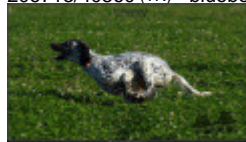

EVA DE BÉHIGO 2009-09-21 (F) LOF
206713/40860 (TR) - bluebelton