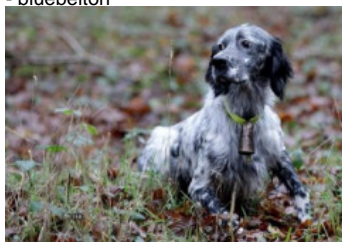

**OP DE LA VALLEE DE CHAMPLEBOUT**

2018-07-29 (F) LOF 257479/52710

Couleur : Noi.PBl.Env (bluebelton) / Titres : TAN, TR / Dyspl. : B  
[fiche affixe](#)

Père  
**HARPER DE BÉHIGO**  
2012-01-12 (M)  
LOF 220125/37326  
(TR CH-FTP CH-FGT CH.T. TRGQ CHITF)  
- bluebelton