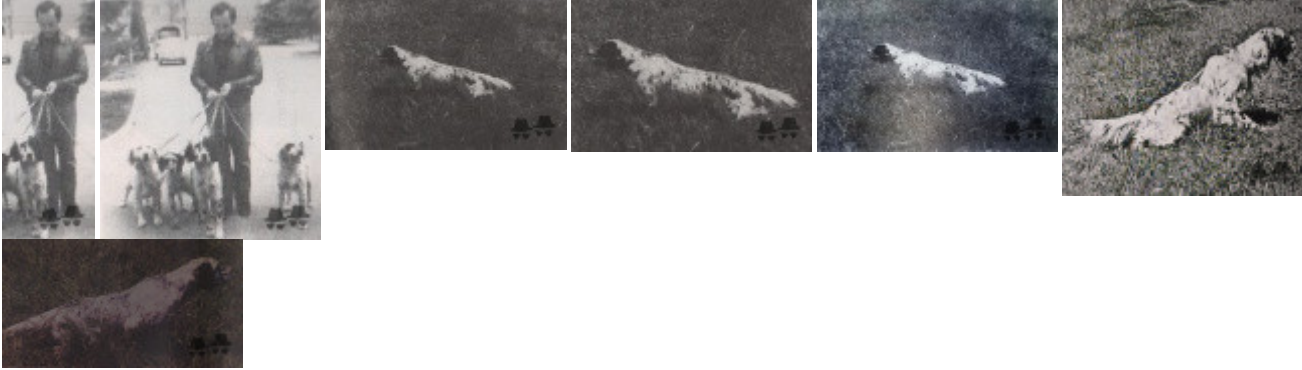

Note : les données ne sont pas garanties. Elles ont été entrées par les membres sans garantie d'exactitude.