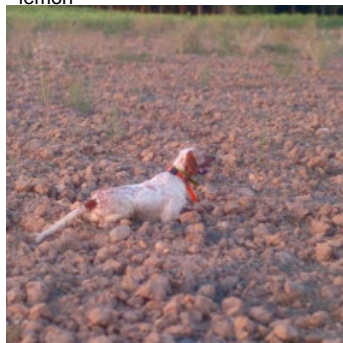

[DENDABERRI NOSTRUM](#)

2011-10-26 (M) LOE 2068084 (Ch GS) - tricolore

[PILA DE LA CEREZAL](#) 2011-05-10 (F) LOE 2041499 - lemon

[GIBELTARIK BORIS](#) 2000-12-14 (M) GKÇ02014 (Ch T GQ) - liver

[DENDABERRI LIRU](#) 2006-07-22 (F) LOE 1662001 - lemon

[RADENTIS ZUM](#) 2002-07-08 (M) LOI LO02161851 (Camp. Tr. (Ch GQ), Camp. Int. Lav., Camp. Ital. Lav.) - lemon

[KISS DE LA CEREZAL](#) 2006-02-06 (F) LOE 1602519 - lemon

bluebelton

[DODGE DEL TIRSO](#) 1998-02-14 (M) LOI LO9942918 (Ch IT IT-T, CHIB, Camp. Tr. (Ch GQ)) -

[RADENTIS ERICA](#) 1995-05-25 (F) LOI ST531494 ((CH(I)B)) - lemon

[RADENTIS D'ESPANA](#) 1995-05-22 (M) LOE 990823 (Ch IT B, Ch GQ) - lemon

[DENDABERRI GINA](#) (F) LOE 1512376

[FIERO](#) 1996-08-10 (M) LOI ST551356 (CHGQ, Ch ITF, Ch IB, Ch ITT) - lemon

[GIBELTARIK BLONDIE](#) 2000-12-11 (F) LOI LO02122551 (CHIT.T) - lemon

[EUSKITZE ARNO](#) 2001-08-28 (M) LOE 1283964 - lemon

[SHAKIRA DE EL ARCO IRIS](#) 2003-05-07 (F) LOE 1413444 - lemon