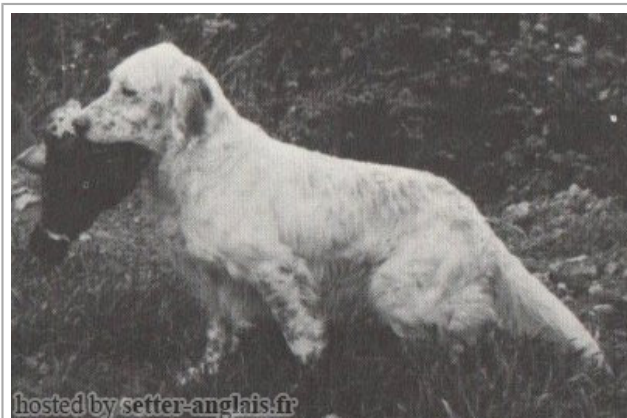

ZIMBO D'EMPOLI

1967 (M) LOI ST8595
Couleur : Fau.PBl.Env. (lemon) / Titres : Ch B
[fiche affixe](#)

<p>Père VENTO DI PLATAMONA (M) LOI ST25938</p>	<p>VAVA DEL TIDONE 1959-07-02 (M) LOI ST8123 (Ch L Ch Int) - bluebelton</p> 	<p>BRICK DEL ROVERE 1956-10-16 (M) LOI 3898.56 (CH L CHINT) - bluebelton</p> 	<p>RAF2 1949-04-25 (M) LOI 69730.49 (CH L CHINT) - bluebelton</p> 
	<p>OMBRA DI ENTELLA (F) LOI ST6036</p>	<p>GLEE DEL TIDONE 1954-02-27 (F) LOI 2197.55 (recommandée) - bluebelton</p>	<p>TICINENSIS HAPPY 1948 (M) LOI 62527.48 (Ch L Ch Int - Recommandé)</p> 
<p>Mère IRMA DI SANTO STEFANO (F) LOI ST31334</p>	<p>HEVROS DEL NALU (M) LOI ST13415</p>	<p>WAYGOOD BRUCE 1956-02-12 (M) LOI ST4684 - lemon</p>	<p>DOWNSMAN'S BROOKFIELD 1952-04-02 (M) KCSB1206AL - lemon</p> <p>RECOIL BONDHU 1948-04-21 (F) KCSB442AH - liver</p>
	<p>ARA 18 (F) LOI ST16646 (Ch)</p>	<p>IRA DI ENTELLA 1954-12-23 (F) LOI 2207.55 - bluebelton</p>	<p>ARGO 45 (M) LOI ST5217</p> <p>MAJA DELLA NIVA (F) LOI ST6383 (Ch)</p>