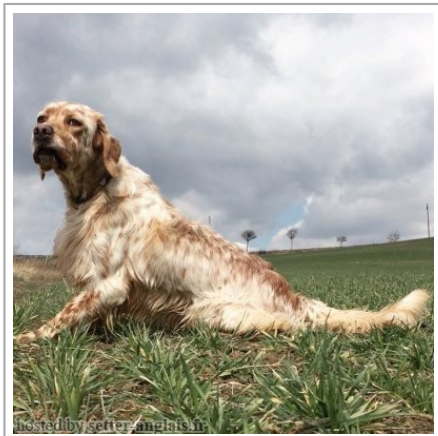

BAZEL DEL THRAKISETTER

2017-04-02 (F) KIF-ES-1719

Couleur : Lemon

[fiche affixe](#)

Père
[HULK dit DECO](#)
 2012-07-12 (M)
 LOI LO12125726
 - lemon

[LORD DEL ZAGNIS](#) 2002-09-30 (M)
 LOI LO02167262 (Ch. Ital. Lav., CH GQ,
 Ch. Int. Lav.) - lemon