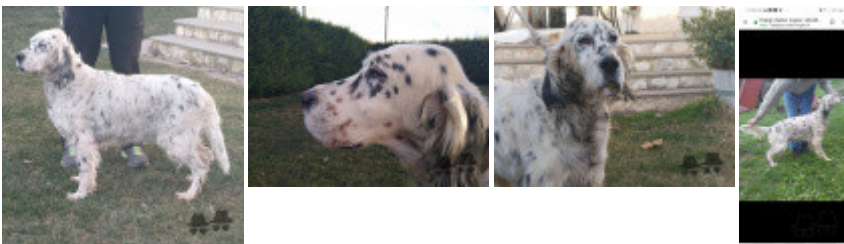

Mère <u>HAPPY-GO-LUCKY DE LOS VITORONES</u> (F) LOE	<u>ORIO</u> 1998-03-01 (M) LOE 1131016 - tricolore 	<u>NENCINI'S TACCO</u> 1995-03-01 (M) LOI 522528 (CH.ITAL) - tricolore 	<u>NENCINI'S ORIO</u> 1994-05-03 (M) LOI ST505071 - tricolore 	
		<u>DARMA</u> 1996-05-02 (F) LOI 548944 - lemon 	<u>MOONFLOWER DELLA LEONILDA</u> 1995-04-28 (M) LOE 0824250 - lemon 	<u>IOLE</u> 1992-10-21 (F) LOI ST474019 - lemon
	<u>CASIQUESI DE LOS VITORONES</u> (F) 1027849 	<u>MISURI DE LOS VITORONES</u> (F) 466867 	<u>CLARC DEL MESCHIO</u> 1988-11-02 (M) LOI 386971 - bluebelton 	<u>SUNNYBRAE'S HON BARNABY OFELM</u> 1988-07-09 (M) LOI ST500929 (Champion) - lemon
			<u>CLARISSA</u> 1989-05-20 (F) LOI ST396488 - lemon 	inconnu inconnu

Sang italien (estimation) : 67 %
Estimation des points au pédigrée : 6

Taux de consanguinité (estimation) : 7.7 %

CASIQUESI DE LOS VITORONES (3 X 2) : 0.062500
LOPEZ DELLA BASSANA (6,6,7,7,8,8,8,8,8 X 7,7,7,7,7,8,8,8,8) : 0.008270
CIBA DELLA BASSANA (6,7 X 6,6,8,8,8) : 0.002014
ITRI DELLA BASSANA (7,7 X 6,8,8,8,8) : 0.000916
UP DI CEREIA (7,7,8,8,8,8,8 X 8,8,8,8,8,8) : 0.000549
PEO DELLA BASSANA (7,7,7,8 X 8,8,8) : 0.000549
DIC DELLA BASSANA (6 X 6) : 0.000488
TINA DELLA BASSANA (7 X 7,7,7,8) : 0.000427
DUN DEL MESCHIO (7,8 X 7,8) : 0.000275
LORD DELLA BASSANA (6 X 7) : 0.000275
TULA DI CEREIA (7,8 X 8,8,8) : 0.000183
GIP DELLA BASSANA (7 X 8,8,8) : 0.000183
DECOR LOT (6 X 8) : 0.000122
MIRCA DELLA BASSANA (7,8 X 7) : 0.000061
REDO DELLA BASSANA (7,8 X 7) : 0.000061
DIDA DELLA BASSANA (8 X 8) : 0.000031

Note : les données ne sont pas garanties. Elles ont été entrées par les membres sans garantie d'exactitude.