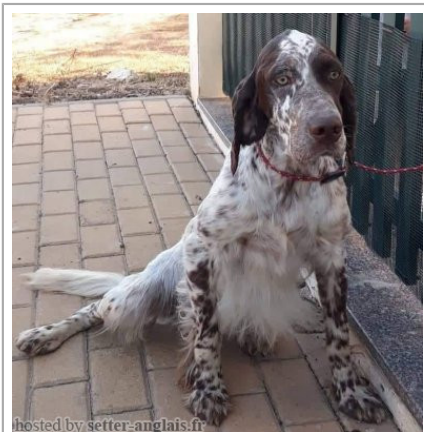

HARD DO YELSAR

2017-08-12 (M) LOP 558693
Couleur : Mar.PBl.Env (liver)
[fiche affixe](#)

hosted by: setter-anglais.fr

Père
[CELTA ACEARRICA](#)
2015-08-17 (M)
LOE 2282736
- liver

[DENDABERRI NERUDA](#) 2011-12-31
(M) LOE 2101492 - liver

[INA DE VECRIS](#) 2013-06-15 (F) LOE
- bluebelton

[GIBELTARIK CHESTER](#) 2001-11-05
(M) LOE KGC02202 (Ch GQ) - lemon

[DENDABERRI JENI](#) 2007-04-01 (F)
LOE 1718825

[RADENTIS GIUDA](#) 2002-01-18 (M)
LOI LO0286481 (Camp. Tr. (Ch GQ),
Camp. Ital. Lav.) - liver