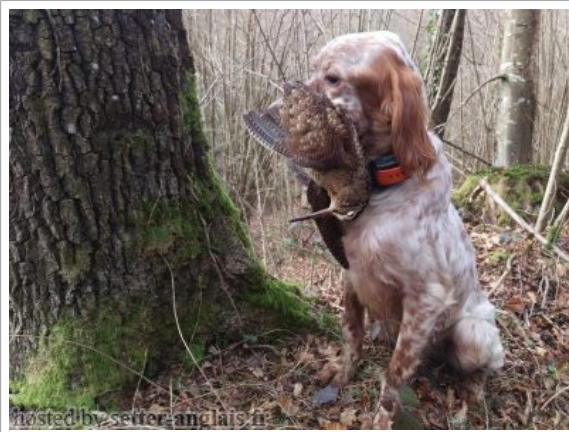

**BASS DEL ENIGMA DEL BOSQUE**

2014-05-15 (M) LOE 2214706  
 Couleur : Blanco y naranja (lemon)  
[fiche affixe](#)

<p>Père  <u>COOPER DE LA JOUX DE LA BÉCASSE</u>          2007-05-07 (M)          LOF 192219/32420          (CH-FTP -CH.T. -CHITF -CHTGS -TR)          - lemon</p> 	<p><u>VASS DE LA PASSEE DE L'EPERON</u>          2004-03-05 (M) LOF 174988/28539          (TR CHP CHITF) - lemon</p> 	<p><u>FIERO</u> 1996-08-10 (M) LOI ST551356          (CHGQ, Ch ITF, Ch IB, Ch ITT) - lemon</p> 	<p><u>ARNO</u> 1988-04-17          (M) LOI ST374735          (Ch. Int. Lav., Camp. Ripr., Ch. Ital. Lav.) - lemon</p> 
<p><u>TIANE DE LA JOUX DE LA BÉCASSE</u> 2002-05-05 (F) LOF 164608/31606 (TR, CH A, CH T, CH GS) - bluebelton</p> 	<p><u>RHÉA DE LA PASSEE DE L'EPERON</u> 2000-09-08 (F) LOF 156056/29333 - lemon</p> 	<p><u>INDIRA</u> 1990-06-01 (F) LOI ST423625 (Ch IT) - lemon</p> 	<p><u>RADENTIS D'ESPANA</u> 1995-05-22 (M) LOE 990823 (Ch IT B, Ch GQ) - lemon</p> 
<p><u>MOÏSE DU COL DE LA PLANETE</u> 1996-05-19 (M) LOF 132480/21321 (TR, CH P) - bluebelton</p> 	<p><u>NINA DE L'ARTZ</u> 1997-04-07 (F) LOF 137230/25102 (TR, CHES.B, CHIT.B) - bluebelton</p>	<p><u>ETNA DE MALAUSE</u> 1989-11-04 (M) LOF 102048/14159 (TAN) - bluebelton</p> 	<p><u>HELOISE DU CAP D'ANTIBES</u> 1992-04-20 (F) LOF 112777/19842 (TR, CH P) - bluebelton</p> 
<p><u>HAZANE DE LA JOUX DE LA BÉCASSE</u> 1992-03-17 (F) LOF 112975/19776 (TR) - tricolore</p>	<p><u>URAC</u> 1983-07-05 (M) LOF 76264/9539 (TR) - bluebelton</p>	<p><u>VICKA</u> 1984-05-29 (F) LOF 79337/11338 (TR) - tricolore</p>	

Eleveur : Ezequiel Adrian Perez Becerra / Propriétaire : Diego Cuervo Conde (diegocu1991@gmail.com)

Puce : 941000017087799

Sang italien (estimation) : 67 %

Estimation des points au pédigrée : 27