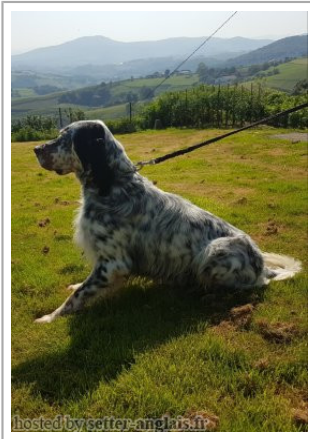

ARNO DE INDAMENDI

2013-06-01 (M) LOE 2154831
Couleur : Tricolor (tricolore) / Dyspl. : A
[fiche affixe](#)

Père
OLAF
2006-06-08 (M)
LOE 1626503
- lemon

RADENTIS D'ESPANA 1995-05-22
(M) LOE 990823 (Ch IT B, Ch GQ) -
lemon