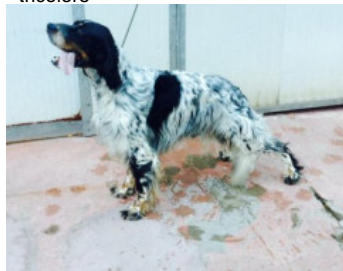

EVA

2015-11-02 (F) LOI LO169761
Couleur : bianco nero marrone (tricolore)

Père
UGO DELLA BASSA REGGIANA
2010-01-05 (M)
LOI LO1048985
(Camp. Ripr.)
- tricolore

VOLO DELLA BASSA REGGIANA
2000-05-12 (M) LOI LO00122428 (Ch.
Ital. Lav., Ch. Int. Lav.) - tricolore