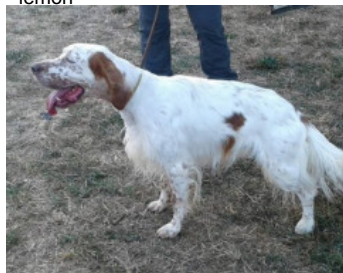

COBRA LEYKON OREON

2018-03-31 (F) BEK 164670
Couleur : white orange
[fiche affixe](#)

hosted by setter-anglais.fr

Père
PICENUM USAIN
2013-10-05 (M)
LOI LO13160951
- lemon

RADENTIS MISTER 2009-04-30 (M)
LOI LO104399 - tricolore