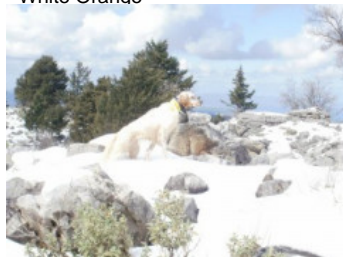

[ZARA](#) (F) BEK 033018 - White
 Orange

[ASTON DEL
 ZAGNIS](#) 1998-05-10
 (M) LOI LO9938501 -
 bluebelton

[ZIMA DEL ZAGNIS](#) 1998-05-14 (F)
 BEK 029204 - lemon

Mère
[ARIA LEYKON OREON](#)
 2011-06-01 (F)
 BEK 106273
 - White Orange