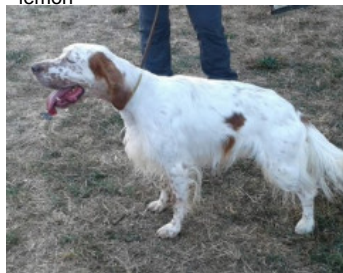

CRETA LEYKON OREON

2018-03-31 (F) BEK 164669

Couleur : white orange

[fiche affixe](#)hosted by [setter-anglais.fr](#)

Père
[PICENUM USAIN](#)
 2013-10-05 (M)
 LOI LO13160951
 - lemon

[RADENTIS MISTER](#) 2009-04-30 (M)
 LOI LO104399 - tricolore