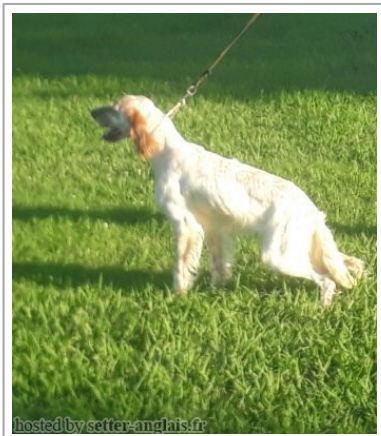

**XPERTO DEL CACCIATORE**

2018-01-05 (M) FOCA3136  
Couleur : Blanco y naranja (lemon)  
[fiche affixe](#)

Père <a href="#">TROGLIO DEL CACCIATORE</a> (M) LOE	inconnu	inconnu	inconnu
		inconnu	inconnu
	inconnu	inconnu	inconnu
		inconnu	inconnu
Mère <a href="#">FIORELLA DEL CACCIATORE</a> 2013-01-19 (F) FCA/2764 - bluebelton	<a href="#">IRGO DELLA VECCHIA IRLANDA</a> 2010-06-19 (M) LOI LO10144487 - bluebelton 	<a href="#">GIBELTARIK EMERSON</a> 2003-04-04 (M) LOE 1561594 (Ch.Int.GQ) - liver 	<a href="#">GIBELTARIK BORIS</a> 2000-12-14 (M) GKC02014 (Ch T GQ) - liver 
			<a href="#">DENNY</a> 1995-02-11 (F) LOI ST515750 - liver
		<a href="#">ALFA DELLA VECCHIA IRLANDA</a> 2008-05-09 (F) LOI LO091907 - lemon	<a href="#">TURBO DELLA VECCHIA IRLANDA</a> 2007-06-08 (M) LOI LO0836544 - lemon
			<a href="#">NOTA DELLA VECCHIA IRLANDA</a> 2006-01-05 (F) LOI LO0664538 - lemon
	<a href="#">ROMANA DEL CACCIATORE</a> (F) FCA/2502 - lemon	<a href="#">COBRA DU MAS DE FONTCOUVERTE</a> 2007-04-30 (M) LOF 195528 - lemon 	<a href="#">GIBELTARIK OMAR</a> 2005-10-10 (M) LOF 195275/31313 - lemon 
			<a href="#">UNE-DE-MIEL DE LA CROIX GENTILHOMME</a> 2003-08-12 (F) LOF 172539/33621 - lemon
		<a href="#">RUCA DEL CACCIATORE</a> (F) FCA/1972 - bluebelton	<a href="#">ÑAPO DEL CACCIATORE</a> (M) FCA1882 - lemon
			<a href="#">GAMBETA DEL CACCIATORE</a> (F) FCA1685 - bluebelton

Eleveur : Del cacciatore / Propriétaire : Rafael Alberto Digiano  
Tatouage : 3136  
Sang italien (estimation) : 41 %  
Estimation des points au pédigrée : 3

Note : les données ne sont pas garanties. Elles ont été entrées par les membres sans garantie d'exactitude.