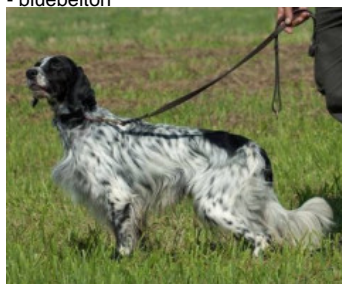

NOLO DE BOSENDE

2016-05-15 (M) LOE 2323095
Couleur : Blanco y negro (bluebelton)
[fiche affixe](#)

Père
NOLO DEL ZAGNIS
2012-07-05 (M)
LOI LO12129055
(CH GQ, CH IT, Camp. Ital. Lav. (CH T), Camp. Ripr.)
- bluebelton