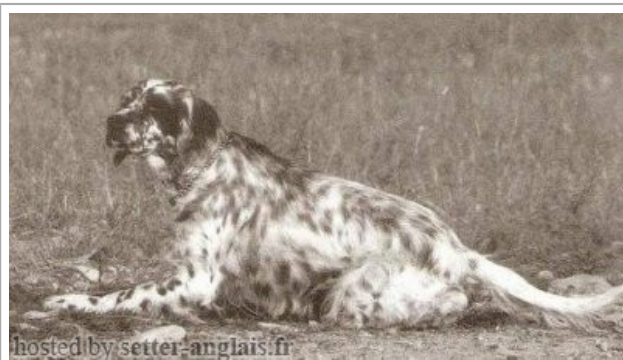

CKITA DEL DIANELLA

1983-01-07 (F) LOI ST258409

Couleur : BIANCO NERO (bluebelton) / Titres : Ch IT T, Ch Italie T
[fiche affixe](#)

<p>Père</p> <p>LEM DEL RESEGONE 1972-01-02 (M) LOI ST054069 (Camp. Ripr.) - bluebelton</p> 	<p>GIMME DEL DIANELLA 1968-09-02 (M) LOI ST015378</p>	<p>HAMRIN DEL VOLO 1963 (M) LOI ST16022</p>	<p> VAVA DEL TIDONE 1959-07-02 (M) LOI ST8123 (Ch L Ch Int) - bluebelton</p>
	<p>AXE DEL RESEGONE 1965-12-09 (F) LOI ST29636 (champion) - bluebelton</p>	<p>LAICA 58 1964 (F) LOI ST22959</p>	<p> CAPRICE DEL VOLO 1959-04-19 (F) LOI 7890.59 - tricolore</p>
			<p>ASTERIA D'EMPOLI (F) LOI 16391</p>
		<p>CRISMANI SLY 1960-06-19 (M) LOI ST12886 - liver</p> 	<p> VIVO DI BELLOSGUARDO 1957-02-12 (M) LOI 5187.57 (Ch T) - bluebelton</p>
		<p>CORA DEL VOLO 1959-04-19 (F) LOI 7889-59 (Ch L) - bluebelton</p>	<p>TICINENSIS CAVALIER D'ARPINO 1956-06-21 (M) LOI 4956.57 (Ch T B IB - Recommandé) - bluebelton</p>
			<p>SHARNBERRY FERN 1957-01-28 (F) LOI 6082.58 (recommandée) - tricolore</p>
<p>Mère</p> <p>ZARA DEL DIANELLA 1976-07-08 (F) LOI ST100764 - BIANCO NERA OCCHI NERI ORECCHI N</p>	<p>ARTU 1967-06-01 (M) LOI ST007750 (Ch Int) - BA</p> 	<p>VIMON REVEL 1962 (M) LOI ST14596 (Ch L Ch Int - Recommandé)</p> 	<p>CITO DEL VOLO 1959 (M) LOI 7887.59 (Recommandé)</p>
		<p>MISS 3 DELLE VALLATE 1965 (F) LOI ST23604</p> 	<p>TICINENSIS GIOTTINA 1959-12-13 (F) LOI 8478.60 - bluebelton</p>
	<p>LAIK DEL DIANELLA 1971-06-01 (F) LOI ST036494</p>	<p>ALEX DEL DIANELLA (M) LOI ST31514</p> 	<p> QUARIS DI BELLOSGUARDO 1961-06-27 (M) LOI 12260.61 (Ch L) - tricolore</p>
		<p>LILA DELLA MARCIOLA 1967-02-18 (F) LOI ST003944</p>	<p> DENNI D'EMPOLI (M) LOI ST8899 (Ch Italie B)</p>
			<p>inconnu</p>