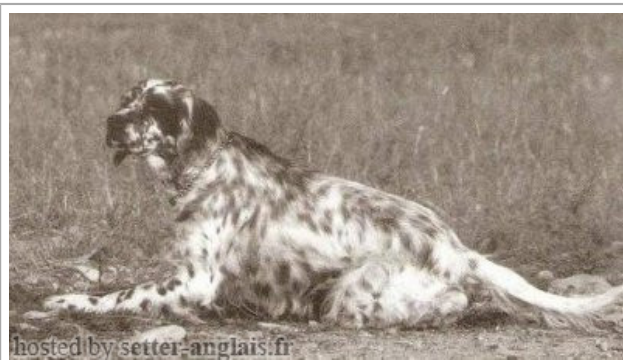

CKITA DEL DIANELLA

1983-01-07 (F) LOI ST258409

Couleur : BIANCO NERO (bluebelton) / Titres : Ch IT T, Ch Italie T
[fiche affixe](#)

Père LEM DEL RESEGONE 1972-01-02 (M) LOI ST054069 (Camp. Ripr.) - bluebelton	GIMME DEL DIANELLA 1968-09-02 (M) LOI ST015378	HAMRIN DEL VOLO 1963 (M) LOI ST16022	VAVA DEL TIDONE 1959-07-02 (M) LOI ST8123 (Ch L Ch Int) - bluebelton	
	AXE DEL RESEGONE 1965-12-09 (F) LOI ST29636 (champion) - bluebelton	LAICA 58 1964 (F) LOI ST22959	CAPRICE DEL VOLO 1959-04-19 (F) LOI 7890.59 - tricolore	NILO DI BELLOSGUARDO 1955-07-04 (M) LOI 2676.55 (Ch L Ch Int) - bluebelton
		CRISMANI SLY 1960-06-19 (M) LOI ST12886 - liver	ASTERIA D'EMPOLI (F) LOI 16391	
		CORA DEL VOLO 1959-04-19 (F) LOI 7889-59 (Ch L) - bluebelton	VIVO DI BELLOSGUARDO 1957-02-12 (M) LOI 5187.57 (Ch T) - bluebelton	
			AMBRA19 1958 (F) LOI 5627.58	
			TICINENSIS CAVALIER D'ARPINO 1956-06-21 (M) LOI 4956.57 (Ch T B IB - Recommandé) - bluebelton	
			SHARNBERRY FERN 1957-01-28 (F) LOI 6082.58 (recommandée) - tricolore	
Mère ZARA DEL DIANELLA 1976-07-08 (F) LOI ST100764 - BIANCO NERA OCCHI NERI ORECCHI N	ARTU 1967-06-01 (M) LOI ST007750 (Ch Int) - BA	VIMON REVEL 1962 (M) LOI ST14596 (Ch L Ch Int - Recommandé)	CITO DEL VOLO 1959 (M) LOI 7887.59 (Recommandé)	
		MISS 3 DELLE VALLATE 1965 (F) LOI ST23604	TICINENSIS GIOTTINA 1959-12-13 (F) LOI 8478.60 - bluebelton	
	LAIK DEL DIANELLA 1971-06-01 (F) LOI ST036494	ALEX DEL DIANELLA (M) LOI ST31514	QUARIS DI BELLOSGUARDO 1961-06-27 (M) LOI 12260.61 (Ch L) - tricolore	
		LILA DELLA MARCIOLA 1967-02-18 (F) LOI ST003944	DENNI D'EMPOLI (M) LOI ST8899 (Ch Italie B)	
			inconnu