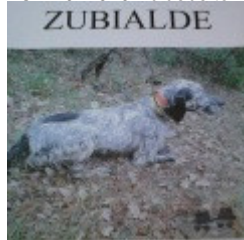

BASOZABAL BAL

2018-07-11 (F) LOE 2427769
Couleur : Tricolor (tricolore)
[fiche affixe](#)

Père
BAT DE ZUBIALDE
2012-05-30 (M)
LOE 2105373
- tricolore

TILO DE ZUBIALDE 2009-09-20 (M)
LOE 1924929 - bluebelton