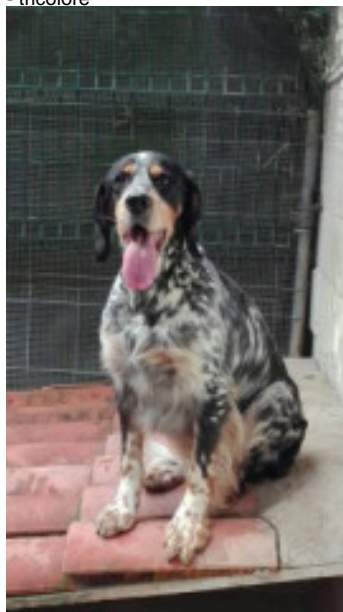

BASOZABAL BAL

2018-07-11 (F) LOE 2427769
Couleur : Tricolor (tricolore)
[fiche affixe](#)

Père
BAT DE ZUBIALDE
2012-05-30 (M)
LOE 2105373
- tricolore

TILO DE ZUBIALDE 2009-09-20 (M)
LOE 1924929 - bluebelton

TXIKI 2006-04-24 (F) LOE 1616656 -
bluebelton

TILO (M) LOE 1268843

UDA DE ZUBIALDE (F) LOE 1712795

ITXUSI (M) LOE 1077664

TXISPA (F) LOE 1313713

MAMBO (M) LOE 941203

SATI (F) LOE 652370

LAC DE LARRAÑAZUBI (M) LOE
787487