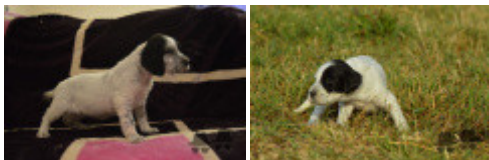

Eleveur : CARA NELLY
Puce : 250269811368752
Sang italien (estimation) : 64 %
Estimation des points au pédigrée : 22

Taux de consanguinité (estimation) : 1.9 %

MAGIC DE KERFEUIL (5 X 4,6) : 0.005035
RADENTIS GIAN (6,6,7,7,8,8,8,8,8 X 6,8,8) : 0.002808
DECOR LOI (7,7,7,7,8,8,8,8,8 X 7,7,8) : 0.001770
DEM (8,8,8,8,8,8 X 7,7,7,7,8,8) : 0.001526
GLORIA DE KERFEUIL (6 X 5,6) : 0.001465
ALMER (7,7 X 6,6,7,7) : 0.001343
FRANCINI'S JEFF (6,6 X 5,7) : 0.001221
ARNQ (6,7 X 6,7,7) : 0.001099
FRANCINI'S LUCA (7,7,7 X 6,6,8) : 0.001038
DUN DEL MESCHIO (8,8,8 X 8,8,8,8,8) : 0.000488
COOL DE CODORNIS (6 X 6) : 0.000488
COW BOY DES RIVES DE L'ESTRIGON (8 X 6,6) : 0.000244
UNE BELLE DE KERFEUIL (8,8 X 7,7,8,8) : 0.000183
ALTESSE DE KERFEUIL (7 X 6,7,7) : 0.000122
TWIST DE LA BASSE DORDOGNE (8 X 6) : 0.000122
DERBY DES SEPT PROVINCES (8,8 X 7) : 0.000122
ANITA DU GUÉ DE BLANQUETAQUE (7 X 7) : 0.000122
URIK DES SEPT PROVINCES (8 X 8) : 0.000031
BOI (8 X 8) : 0.000031
FEBO DI SAN PELLEGRINO (8 X 8) : 0.000031
LIBAR DE LAURENCIA (8 X 8,8) : 0.000031
TERKA DES SEPT PROVINCES (8 X 8) : 0.000031

Note : les données ne sont pas garanties. Elles ont été entrées par les membres sans garantie d'exactitude.