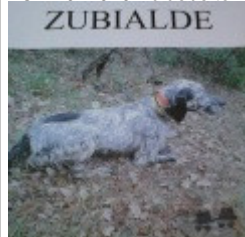

**TRAKA DE ZUBIALDE**

2018-08-30 (M) LOE 2440625  
Couleur : Tricolor (tricolore)  
[fiche affiche](#)

Père  
**BAT DE ZUBIALDE**  
2012-05-30 (M)  
LOE 2105373  
- tricolore

**TILO DE ZUBIALDE** 2009-09-20 (M)  
LOE 1924929 - bluebelton

**TXIKI** 2006-04-24 (F) LOE 1616656 -  
bluebelton

**TILO** (M) LOE 1268843

**UDA DE ZUBIALDE** (F) LOE 1712795

**ITXUSI** (M) LOE 1077664

**TXISPA** (F) LOE 1313713

**MAMBO** (M) LOE 941203

**SATI** (F) LOE 652370