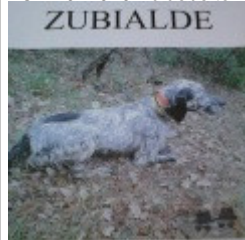

**TRIKI DE ZUBIALDE**

2018-08-30 (F) LOE 2440626  
Couleur : Tricolor (tricolore)  
[fiche affixe](#)

Père  
**BAT DE ZUBIALDE**  
2012-05-30 (M)  
LOE 2105373  
- tricolore

**TILO DE ZUBIALDE** 2009-09-20 (M)  
LOE 1924929 - bluebelton

**TXIKI** 2006-04-24 (F) LOE 1616656 -  
bluebelton

**TILO** (M) LOE 1268843

**UDA DE ZUBIALDE** (F) LOE 1712795

**ITXUSI** (M) LOE 1077664

**TXISPA** (F) LOE 1313713

**MAMBO** (M) LOE 941203

**SATI** (F) LOE 652370