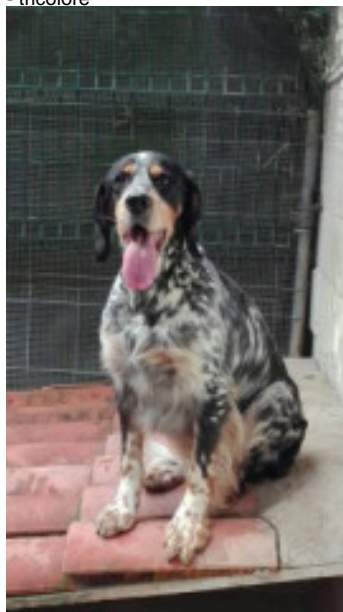

**TRIKI DE ZUBIALDE**

2018-08-30 (F) LOE 2440626  
Couleur : Tricolor (tricolore)  
[fiche affixe](#)

Père  
**BAT DE ZUBIALDE**  
2012-05-30 (M)  
LOE 2105373  
- tricolore

**TILO DE ZUBIALDE** 2009-09-20 (M)  
LOE 1924929 - bluebelton

**TXIKI** 2006-04-24 (F) LOE 1616656 -  
bluebelton

**TILO** (M) LOE 1268843

**UDA DE ZUBIALDE** (F) LOE 1712795

**ITXUSI** (M) LOE 1077664

**TXISPA** (F) LOE 1313713

**MAMBO** (M) LOE 941203

**SATI** (F) LOE 652370