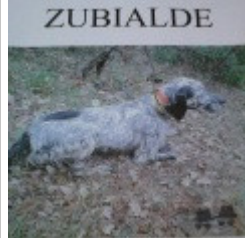

**TRIKI DE ZUBIALDE**

2018-08-30 (F) LOE 2440626  
 Couleur : Tricolor (tricolore)  
[fiche affixe](#)

Père  
**BAT DE ZUBIALDE**  
 2012-05-30 (M)  
 LOE 2105373  
 - tricolore

**TILO DE ZUBIALDE** 2009-09-20 (M)  
 LOE 1924929 - bluebelton

**TXIKI** 2006-04-24 (F) LOE 1616656 -  
 bluebelton

**TILO** (M) LOE 1268843

**UDA DE ZUBIALDE** (F) LOE 1712795

**ITXUSI** (M) LOE 1077664

**TXISPA** (F) LOE 1313713

**MAMBO** (M) LOE 941203

**SATI** (F) LOE 652370