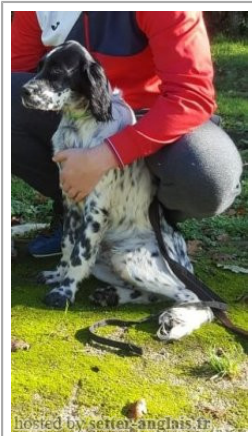

EROS

2018-05-30 (M) LOE 2425759
Couleur : Blanco y negro (bluebelton)

Père
DENDABERRI PRESLEY
2013-05-02 (M)
LOE
- lemon

GIBELTARIK CHESTER 2001-11-05
(M) LOE KGC02202 (Ch GQ) - lemon

DENDABERRI LEMA 2009-12-17 (F)
LOE 1918648 (CH IT, CH(IT)) - lemon