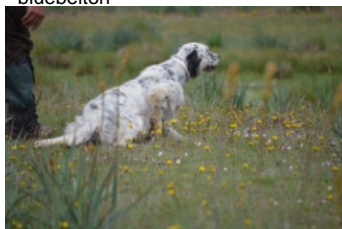

LANDABERRI AYLÀ

2018-05-02 (F) LOE 2429001
Couleur : Blanco/naranja (lemon)
[fiche affixe](#)

Père
MARC DEL FAENOR NI
2012-10-01 (M)
LOE 2141505
(CH IT GQ)
- bluebelton

MARK 2011-06-14 (M) LOI
LO11112072 (Tr GQ) - bluebelton

SIMBA DEL FAENOR NI dite TACA
2008-10-29 (F) LOE 1865076 (Tr
becadas) - MARRÓN/BLANCO

ROONEY DEL SARGIADAE
2004-06-11 (M) LOI LO04120540 (Ch
GQ, Camp. Ital. Assol., Camp. Ital. Lav., Camp.
Int. Lav.) - bluebelton