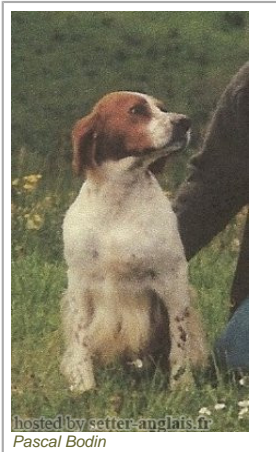

FULL DU RAMA SAUVAGE

1990-06-05 (M) LOF 111629/15839
Couleur : Fau.PBl.Env. (lemon) / Dyspl. : C
[fiche affixe](#)

<p>Père ARS DE LA BESNERIE 1985-03-20 (M) LOF 82863/12726 - bluebelton</p>	<p>REMUS DU PATTON 1980-07-30 (M) LOF 66707/7113 (CHGT TR) - lemon</p> 	<p>URSIN DE RIADE 1971-02-15 (M) LOF 38478/01892 (TR, CH T)</p> 	<p> QUACTUS DE RIADE 1967-08-05 (M) LOF 32450/00953 (TR, CH T, CH IT)</p>	
	<p>PIZA 1979-06-04 (F) LOF 62906/09449 - bluebelton</p>	<p>JUDITH DES FRESNOUZES 1974-11-09 (F) LOF 48308/06621 (TR)</p>	<p>PAMELA DE RIADE (F) LOF 30767/01170 (TR GQ)</p>	<p>IF DU PORT OCEAN (M) LOF 45543/02933</p>
	<p>UNO DE VAUBOUREAU (M) LOF 38981/01977</p>	<p>QUITO DU PITON 1967-09-04 (M) LOF 32585/1776 (Ch T)</p>	<p>TAQUINE DES TIVAUX (F) LOF 36516/03441</p>	<p>NACELLE (F) LOF 27487/363</p>
	<p>IZA 1973-08-06 (F) LOF 45202/3856</p>	<p>TRAPPEUR DE HAIR (M) LOF 37495/178</p>	<p>ROULE DE L'ANSE AU MOINE (F) LOF 34125/01499</p>	<p>ROULE DE L'ANSE AU MOINE (F) LOF 34125/01499</p>
<p>Mère DEESSE DU RAMA SAUVAGE 1988-05-12 (F) LOF 95229/16134 - tricolore</p>	<p>BONZAÏ DU CLOS DES GRIVES 1986-05-28 (M) LOF 86878/11205 (Ch QFS QFC T) - tricolore</p> 	<p>TELEX 1982-01-02 (M) LOI ST240608 (Camp. Ripr.) - bluebelton</p> 	<p>LIZZO 1975-03-22 (M) LOI ST084196 (Ch. Ital. Lav.) - X</p>	
	<p>VODKA DU CLOS DES GRIVES 1984-01-01 (F) LOF 77834/11849 (TR) - tricolore</p>	<p>ALA 1978-12-30 (F) LOI 145872 - BIANCO NERA INA MACCHIA NERA INT</p>	<p>ARO 1979-06-06 (M) LOI ST202299 (Ch Italie T, Ch Reproducteur) - tricolore</p>	<p>SANTAL DE LAURENCIA 1981-04-08 (F) LOF 68585/09359 (TR) - tricolore</p>
	<p>PIF DES DEUX RIVES 1979-07-24 (M) LOF 63327/06493 (Trialer, Ch GT) - tricolore</p>	<p>JOKER DU GUILLENTOU 1974-05-15 (M) LOF 46695/3592</p>	<p> VILLIA DES DEUX RIVES 1972-06-11 (F) LOF 41773/3022 (TR)</p>	<p>MARQUIS DU BEC ÉTOILE 1976-05-17 (M) LOF 52621/04922</p>
	<p>AMAZONE DU RAMA SAUVAGE dit AMY 1985-05-23 (F) LOF 83344/12418 - tricolore</p>	<p>TELLA DE LA GALSERANE 1982-09-04 (F) LOF 73767/10283 - tricolore</p>	<p>OLYMPE DE LA GALSERANE 1978-06-21 (F) LOF 59622/06926</p>	<p>OLYMPE DE LA GALSERANE 1978-06-21 (F) LOF 59622/06926</p>