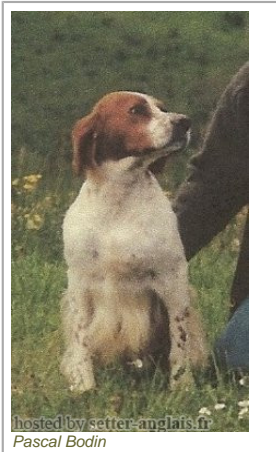

FULL DU RAMA SAUVAGE

1990-06-05 (M) LOF 111629/15839
Couleur : Fau.PBl.Env. (lemon) / Dyspl. : C
[fiche affixe](#)

hosted by setter-anglais.fr
Pascal Bodin

<p>Père ARS DE LA BESNERIE 1985-03-20 (M) LOF 82863/12726 - bluebelton</p>	<p>REMUS DU PATTON 1980-07-30 (M) LOF 66707/7113 (CHGT TR) - lemon</p> 	<p>URSIN DE RIADE 1971-02-15 (M) LOF 38478/01892 (TR, CH T)</p> 	 <p>QUACTUS DE RIADE 1967-08-05 (M) LOF 32450/00953 (TR, CH T, CH IT)</p>	
			<p>PAMELA DE RIADE (F) LOF 30767/01170 (TR GQ)</p>	<p>IF DU PORT OCEAN (M) LOF 45543/02933</p>
			<p>JUDITH DES FRESNOUZES 1974-11-09 (F) LOF 48308/06621 (TR)</p>	<p>TAQUINE DES TIVAUX (F) LOF 36516/03441</p>
			<p>UNO DE VAUBOUREAU (M) LOF 38981/01977</p>	<p>QUITO DU PITON 1967-09-04 (M) LOF 32585/1776 (Ch T)</p>
	<p>PIZA 1979-06-04 (F) LOF 62906/09449 - bluebelton</p>		<p>NACELLE (F) LOF 27487/363</p>	
<p>Mère DEESSE DU RAMA SAUVAGE 1988-05-12 (F) LOF 95229/16134 - tricolore</p>	<p>BONZAÏ DU CLOS DES GRIVES 1986-05-28 (M) LOF 86878/11205 (Ch QFS QFC T) - tricolore</p> 	<p>TELEX 1982-01-02 (M) LOI ST240608 (Camp. Ripr.) - bluebelton</p> 	<p>LIZZO 1975-03-22 (M) LOI ST084196 (Ch. Ital. Lav.) - X</p>	
			<p>ALA 1978-12-30 (F) LOI 145872 - BIANCO NERA INA MACCHIA NERA INT</p>	
			<p>VODKA DU CLOS DES GRIVES 1984-01-01 (F) LOF 77834/11849 (TR) - tricolore</p>	<p>ARO 1979-06-06 (M) LOI ST202299 (Ch Italie T, Ch Reproducteur) - tricolore</p>
				<p>SANTAL DE LAURENCIA 1981-04-08 (F) LOF 68585/09359 (TR) - tricolore</p>
			<p>PIF DES DEUX RIVES 1979-07-24 (M) LOF 63327/06493 (Trialer, Ch GT) - tricolore</p>	<p>JOKER DU GUILLENTOU 1974-05-15 (M) LOF 46695/3592</p> 
		<p>AMAZONE DU RAMA SAUVAGE dit AMY 1985-05-23 (F) LOF 83344/12418 - tricolore</p>		<p>VILLIA DES DEUX RIVES 1972-06-11 (F) LOF 41773/3022 (TR)</p>
		<p>TELLA DE LA GALSERANE 1982-09-04 (F) LOF 73767/10283 - tricolore</p>	<p>MARQUIS DU BEC ÉTOILE 1976-05-17 (M) LOF 52621/04922</p>	
			<p>OLYMPE DE LA GALSERANE 1978-06-21 (F) LOF 59622/06926</p>	