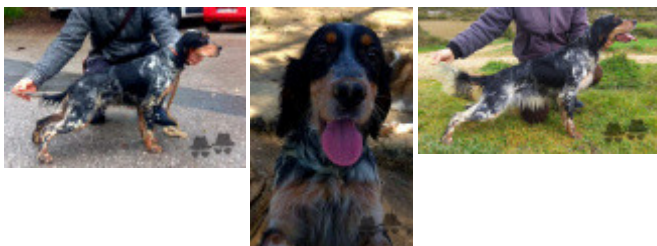

Sang italien (estimation) : 78 %
Estimation des points au pédigrée : 4

Taux de consanguinité (estimation) : 7.6 %

ARI DE L'ECHO DE LA FORET (2 X 3) : 0.064575
ALMER (6,6,6 X 6,6,7,7,7,7) : 0.003662
RADENTIS D'ESPANA (5 X 5) : 0.002197
PALU' (5 X 6,6) : 0.000977
BOI (5 X 6,6) : 0.000977
RADENTIS GIAN (6,8,8 X 7,7,7,8,8) : 0.000854
BASSINO (6,7 X 6,7,8) : 0.000732
ARO (7,7,7 X 7,7,8,8,8,8) : 0.000366
SWING DELLA VECCHIA IRLANDA (6 X 7,7,7) : 0.000244
LIZZO (5,8 X 8) : 0.000244
LEM DEL RESEGONE (7,8,8,8 X 8,8,8,8) : 0.000214
MARK DELLA BASSANA (7,7,7,8,8 X 8) : 0.000183
DECOR LOT (7,8,8 X 8,8,8) : 0.000183
MANON DES TOUYAS BLANCS (7,8 X 8,8) : 0.000092
KIP OD BENCICA (8 X 7,8) : 0.000092
AKIM (7 X 8) : 0.000061
GIP DELLA BASSANA (8,8 X 8) : 0.000061
ROYAL MOZART (8 X 8) : 0.000031
RADENTIS DIDO (8 X 8,8) : 0.000031
JIMMY DU BOIS BEULANT (8 X 8) : 0.000031

Note : les données ne sont pas garanties. Elles ont été entrées par les membres sans garantie d'exactitude.