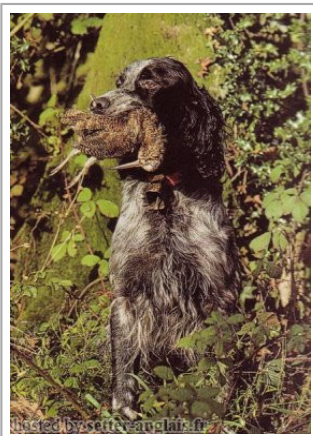

**GÉO DE BÉHIGO**

1991-08-27 (M) LOF 110062/16003

Couleur : Noï.PBl.Env (bluebelton) / Titres : TR / Dyspl. : accept  
[fiche affixe](#)

<p>Père</p> <p><b>CALIN DU MAS D'EYRAUD</b> 1987-11-15 (M) LOF 93567/12617 (CH A, CH P, CH T, CH IT) - bluebelton</p>	<p><b>ALMER</b> 1984-04-03 (M) LOF 81739/9431 (CHQFS CHQFC CHCPC TR) - bluebelton</p>	<p><b>ARO</b> 1979-06-06 (M) LOI ST202299 (Ch Italie T, Ch Reproducteur) - tricolore</p>	<p><b>HARD DEL NIBBIO</b> 1972-06-28 (M) LOI ST051312 - n.d.</p>
	<p><b>ANITA DU GUÉ DE BLANQUETAQUE</b> 1985-08-22 (F) LOF 84847/12857 - bluebelton</p>	<p><b>NEDA DEL DIANELLA</b> 1980-07-03 (F) LOI ST220807 - bluebelton</p>	<p><b>LEM DEL RESEGONE</b> 1972-01-02 (M) LOI ST054069 (Camp. Ripr.) - bluebelton</p>
<p>Mère</p> <p><b>DALIE DE MADOLLY'S</b> 1988-05-08 (F) LOF 95224/15194 - lemon</p>	<p><b>BAILLO DE MADOLLY'S</b> 1986-06-30 (M) LOF 88114/11665 - tricolore</p>	<p><b>GUN DE LA GRANGE DU DIABLE</b> (M) LOSH.484418</p>	<p><b>DAN DE CORIAM</b> 1979-10-05 (M) LOSH.436814</p>
	<p><b>SONIA DE MADOLLY'S</b> 1981-08-14 (F) LOF 70854/09543 - lemon</p>	<p><b>PIE DU PETIT MONASTERE</b> 1979-05-16 (F) LOF 62231/7567 (TR GQ) - bluebelton</p>	<p><b>ZORRO</b> 1972-10-10 (M) LOI ST055317 (CH L Ch Int)</p>
<p><b>LANN DE COAT AN HAY</b> 1975-08-13 (M) LOF 51189/4696 (TR)</p>	<p><b>NORA DE MADOLLY'S</b> 1977-05-22 (F) 57781/08243 (Ch Esp) - lemon</p>	<p><b>NECTAR DES BRESSANS</b> 1977-04-11 (M) LOF 55398/05748 (TR)</p>	<p><b>IAN DU BEC ÉTOILE</b> 1973-04-15 (M) LOF 43705/02626 (Ch T) - tricolore</p>
		<p><b>TARDIVE DE MADOLLY'S</b> 1982-05-06 (F) LOF 73605/09762 - lemon</p>	<p><b>LANCE DES BRESSANS</b> 1975-01-12 (F) LOF 48349/4697 (CHIB CH.T. TR)</p>
<p><b>JIPSY DE MADOLLY'S</b> 1974-07-07 (F) LOF 47832/04260</p>	<p><b>L'AMI DE MADOLLY'S</b> 1975-05-20 (M) LOF 50401/03903</p>	<p><b>STICK DU STANG DU</b> 1969-04-26 (M) LOF 35221/1477 (CH.T. CHGQ) - bluebelton</p>	<p><b>QUENOTTE DE RIADE</b> 1967-11-06 (F) LOF 32855/01319 (Ch T) - lemon</p>
		<p><b>NORA DE MADOLLY'S</b> 1977-05-22 (F) 57781/08243 (Ch Esp) - lemon</p>	<p><b>L'AMI DE MADOLLY'S</b> 1975-05-20 (M) LOF 50401/03903</p>