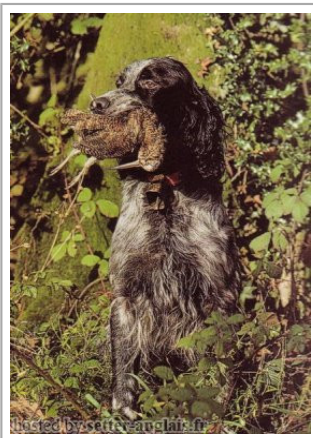

**GÉO DE BÉHIGO**

1991-08-27 (M) LOF 110062/16003

Couleur : Noi.PBl.Env (bluebelton) / Titres : TR / Dyspl. : accept  
[fiche affixe](#)

<p>Père</p> <p><b>CALIN DU MAS D'EYRAUD</b> 1987-11-15 (M) LOF 93567/12617 (CH A, CH P, CH T, CH IT) - bluebelton</p> 	<p><b>ALMER</b> 1984-04-03 (M) LOF 81739/9431 (CHQFS CHQFC CHCPC TR) - bluebelton</p> 	<p><b>ARO</b> 1979-06-06 (M) LOI ST202299 (Ch Italie T, Ch Reproducteur) - tricolore</p>	<p><b>HARD DEL NIBBIO</b> 1972-06-28 (M) LOI ST051312 - n.d.</p> <p><b>BEBA</b> 1976-11-10 (F) LOI ST110110 - tricolore</p>
	<p><b>ANITA DU GUÉ DE BLANQUETAQUE</b> 1985-08-22 (F) LOF 84847/12857 - bluebelton</p>	<p><b>NEDA DEL DIANELLA</b> 1980-07-03 (F) LOI ST220807 - bluebelton</p>	<p><b>GUN DE LA GRANGE DU DIABLE</b> (M) LOSH.484418</p> <p><b>PIE DU PETIT MONASTERE</b> 1979-05-16 (F) LOF 62231/7567 (TR GQ) - bluebelton</p>
<p>Mère</p> <p><b>DALIE DE MADOLLY'S</b> 1988-05-08 (F) LOF 95224/15194 - lemon</p>	<p><b>BAILO DE MADOLLY'S</b> 1986-06-30 (M) LOF 88114/11665 - tricolore</p>	<p><b>NECTAR DES BRESSANS</b> 1977-04-11 (M) LOF 55398/05748 (TR)</p> <p><b>TARDIVE DE MADOLLY'S</b> 1982-05-06 (F) LOF 73605/09762 - lemon</p>	<p><b>IAN DU BEC ÉTOILE</b> 1973-04-15 (M) LOF 43705/02626 (Ch T) - tricolore</p> <p><b>LANCE DES BRESSANS</b> 1975-01-12 (F) LOF 48349/4697 (CHIB CH.T. TR)</p> <p><b>NERAC</b> 1977-12-07 (M) LOF 57609/05482 (CH CS, CH IB) - lemon</p> <p><b>NORA DE MADOLLY'S</b> 1977-05-22 (F) 57781/08243 (Ch Esp) - lemon</p>
	<p><b>SONIA DE MADOLLY'S</b> 1981-08-14 (F) LOF 70854/09543 - lemon</p>	<p><b>LANN DE COAT AN HAY</b> 1975-08-13 (M) LOF 51189/4696 (TR)</p>	<p><b>STICK DU STANG DU</b> 1969-04-26 (M) LOF 35221/1477 (CH.T. CHGQ) - bluebelton</p> <p><b>QUENOTTE DE RIADE</b> 1967-11-06 (F) LOF 32855/01319 (Ch T) - lemon</p>
	<p><b>NORA DE MADOLLY'S</b> 1977-05-22 (F) 57781/08243 (Ch Esp) - lemon</p>	<p><b>L'AMI DE MADOLLY'S</b> 1975-05-20 (M) LOF 50401/03903</p> <p><b>JIPSY DE MADOLLY'S</b> 1974-07-07 (F) LOF 47832/04260</p>	