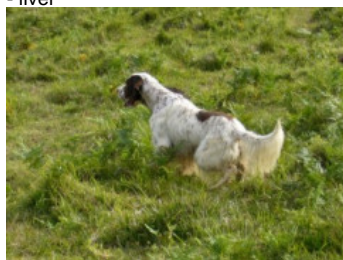

ARAN

2017-07-07 (M) LOE 2387026
Couleur : BLANCA/NEGRA

Père
ATHOS
2010-07-05 (M)
LOE 1975009
- liver

SCARI 2002-04-10 (M) LOI
LO0290528 (Ch.It, Ch, Int) - tricolore

RIMA DE CAN DORIS 2004-03-28 (F)
LOE 1453142 - bluebelton