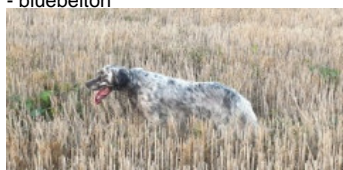

OLDIA

2018-05-10 (F) LOF 255544/51566

Couleur : Noï. Mar.Fau. PBl.Env.Mou. (tricolore)

Père
LUTIN DES SAGNES DES MILLE SOURCES
 2015-06-28 (M)
 LOF 240739/40944
 (TAN)
 - bluebelton

HENZO DES SAGNES DES MILLE SOURCES
 2012-08-02 (M) LOF
 223725/38188 (CH P, CH T, CH IT, CH GS,
 TR) - bluebelton