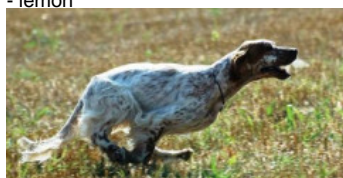

**MACEDONENSIS FURY**

2018-06-05 (M) LOI LO18128647  
Couleur : bianco arancio (lemon)  
[fiche affixe](#)

hosted by setter-anglais.fr

Père  
**MARZALE'S HISTORY D'O**  
2012-06-20 (M)  
LOI LO12104844  
- lemon