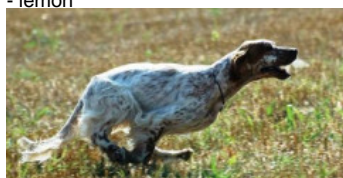

MACEDONENSIS FURY

2018-06-05 (M) LOI LO18128647
Couleur : bianco arancio (lemon)
[fiche affixe](#)

hosted by setter-anglais.fr

Père
MARZALE'S HISTORY D'O
2012-06-20 (M)
LOI LO12104844
- lemon

KAPO' 2003-11-10 (M) LOI
LO0439835 (Ch IT GQ) - bluebelton