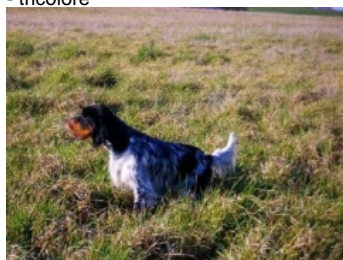

IPNOS DE LA HÊTRAIE POURPRE

2013-07-18 (M) LOF 230834/40492
Couleur : Mar. PBl.Env.Mou. (liver)
[fiche affixe](#)

Père
HEROSS DE LA CROIX SAINT VICTOIRE
2012-05-14 (M)
LOF 221796/37576
- tricolore

URGO DE BÉHIGO 2003-06-03 (M)
LOF 170358/28160 (CHA -TR) -
bluebelton