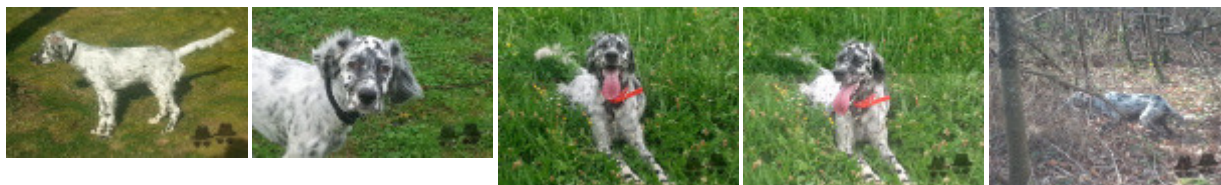

Eleveur : BOYER ARMAND / Propriétaire : Didier MARTIN (didier.martin15@wanadoo.fr)

Puce : 250268600212202

Sang italien (estimation) : 74 %

Estimation des points au pédigrée : 32

Taux de consanguinité (estimation) : 5.8 %

ULKA DE BUZUNTZA (3 X 3) : 0.031494
BRUGGE DEL SOLE (3 X 5) : 0.008209
RACINE DES BERGES DE LA GÉLINE (3 X 5) : 0.007874
RADENTIS GIAN (5,6,8,8 X 7,7,8,8) : 0.002075
ELIOT DE LA CROIX GENTILHOMME (5 X 5,6,6) : 0.001953
FRANCINI'S ROCKY (6 X 6,6,8) : 0.000977
GUESTY DE LA MAZORRA (6 X 6,6,8) : 0.000977
ALMER (6,8 X 6,7,7,8,8,8,8,8) : 0.000854
DECOR LOT (6,6,7 X 8,8,8,8,8) : 0.000793
LEM DEL RESEGONE (6,7,8,8,8 X 8,8) : 0.000397
OLAF DEL TRE PONTI (6,8,8 X 8,8,8) : 0.000366
DUN DEL MESCHIO (7,7,8,8,8,8,8 X 8) : 0.000305
ROVAL MOZART (5 X 7,8) : 0.000252
AMIN DI GRUMA (7,7 X 7) : 0.000244
FALCO (7,7 X 7,7) : 0.000244
ARQ (7,8 X 7,8,8,8) : 0.000214
RALF DEL DIANELLA (6,8 X 8,8) : 0.000153
CLIO DE MALAUSE (7 X 7,7) : 0.000122
FLIP DE CODORNIS (7 X 7,7) : 0.000122
RUDY DEL DIANELLA (7,8 X 8,8) : 0.000122
FRANCINI'S RAS (7,8 X 8,8) : 0.000122
UVA DE CODORNIS (8 X 8,8,8,8,8) : 0.000092
ROSETTE (8,8 X 8,8) : 0.000061
BASSINO (8,8 X 8,8) : 0.000061
SHELA (8 X 7) : 0.000061

Note : les données ne sont pas garanties. Elles ont été entrées par les membres sans garantie d'exactitude.