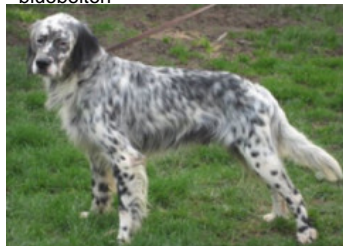

**EMIR DES COTEAUX DE CHALOSSE**

2009-04-19 (M) LOF 204444/34933  
 Couleur : Fau.PBl.Env. (lemon) / Dyspl. : D  
[fiche affixe](#)

Père  
[PONGO DU MAS D'EYRAUD](#)  
 1999-06-06 (M)  
 LOF 148383/23912  
 (CHP - TRGQ - TR)  
 - bluebelton