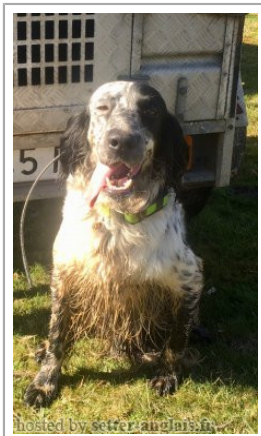

DENDABERRI TRANKO

2016-09-25 (M) LOE 2345521
Couleur : Blanco y negro (bluebelton)
[fiche affixe](#)

Père
DENDABERRI OBAMA
2012-10-10 (M)
LOE 2130969
(CH IT)
- lemon

RADENTIS ZUM 2002-07-08 (M) LOI
LO02161851 (Camp. Tr. (Ch GQ), Camp.
Int. Lav., Camp. Ital. Lav.) - lemon