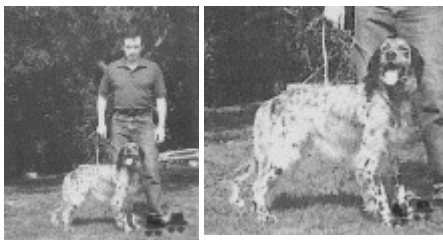

Taux de consanguinité (estimation) : 5 %

KIM (2 X 4) : 0.032387
CALL DEL ROVERE (3 X 5,6) : 0.004173
LARA DEL LARIO (3 X 5,6) : 0.003944
COMMENDATORE DEL BREMBO (5,5 X 6) : 0.001953
TICINENSIS CAVALIER D'ARPINO (6 X 5,7,8) : 0.001221
TELL68 (6,6,7,7,8 X 7,8,8) : 0.000992
COUNT WIND'EM (6,7 X 6,8,8) : 0.000793
DAYSI DEL TIDONE (6,7 X 6,8) : 0.000610
DOWNSMAN'S BROOKFIELD (6,8 X 7,7) : 0.000610
GONZAGHENSIS MUR (6,7 X 7,8,8) : 0.000610
QUES DELLE MORENE (6,7,7 X 7,8) : 0.000488
ALA 28° (7,7,8,8,8 X 8,8) : 0.000305
TICINENSIS HAPPY (7,7,8 X 7,8) : 0.000275
CRISMANI BILL (5 X 7,8,8) : 0.000244
ZANIA DEL ROVERE (5 X 7,8,8) : 0.000244
SONIA DEL ROVERE (6,7 X 8,8) : 0.000183
LEO DELLA ZARA (7,8,8,8 X 8,8) : 0.000183
RECOIL BONDHU (6,8 X 8) : 0.000153
DUCHESSA 2 DEL BREMBO (7,8,8 X 8) : 0.000122
DIVA DEL TIDONE (7,7,8 X 7) : 0.000122
CRISMANI BLACK (6 X 8,8) : 0.000122
ASTRA 5 (6 X 8,8) : 0.000122
DOWNSMAN'S REVEL (8 X 7) : 0.000061
YANKEE BONDHU (7 X 8) : 0.000061
SHARBERRY WHITESTONE (8 X 8) : 0.000031

Note : les données ne sont pas garanties. Elles ont été entrées par les membres sans garantie d'exactitude.