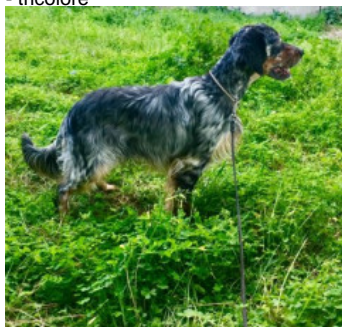

WENDI

2018-12-15 (F) LOI 1945270

Couleur : bianco arancio (lemon) / Dyspl. : A

Père
ENE
 2017-06-05 (M)
 LOI LO1792351
 - tricolore

RAIANO VALDES 2012-06-29 (M) LOI
 LO12110944 (CH GQ (Camp. Tr.)) - lemon