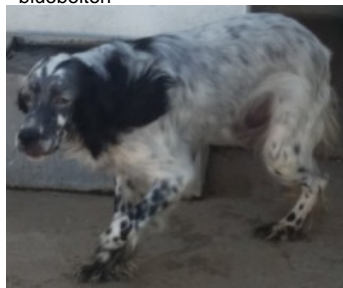

OREKA IDOLO (M) LOP 189589

HEMA DE PLAYABARRI (F) LOE
 521320

BARIK DA VARZEA REAL
 2023-05-10 (M) LOP 285761 - lemon

SALLY 2001-04-25 (F)
 LOP 265299 -
 bluebelton

Mère
SAMBA-II
 (F)
 LOP 490165
 - bluebelton