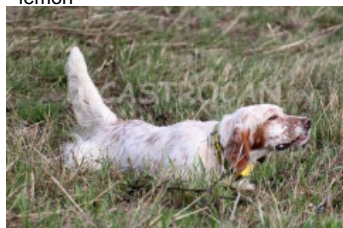

MOSCA DE CASTROCAN

2018-09-16 (F) LOE 2432368
Couleur : Blanco Naranja (lemon)
[fiche affixe](#)

Père
FOX DE CASTROCAN
2012-07-30 (M)
LOE 2099739
- lemon

ANTO DE CASTROCAN 2007-08-18
(M) LOE 1776630 - lemon