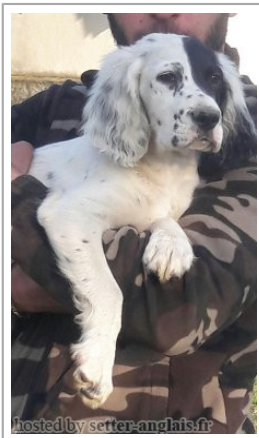

PHIBY DU VAL DE RONCEVEAUX

2019-01-01 (F) LOF 259654
 Couleur : Noi.PBl.Env (bluebelton)
[fiche affixe](#)

<p>Père <u>ZEUS RAJKAL</u> 2011-02-13 (M) LOF 227310/37696 (CHITF CH-FTP) - lemon</p> 	<p><u>CIELO SIRTOUF</u> (M) BEK 084523 (CH(GR)GQ CHR.S.T) - White orange</p> 	<p><u>BESINO'S PANTHOS</u> 2007-08-15 (M) BEK 075540 (CH GQ, CH IT) - bluebelton</p> 	<p><u>KAPO'</u> 2003-11-10 (M) LOI LO0439835 (Ch IT GQ) - bluebelton</p> 
	<p><u>DEA</u> (F) JR701677ES</p>	<p><u>ASIA SIRTOUF</u> (F) BEK 055525 - White orange</p>	<p><u>TZOU MAK A ANIMUS ILIA</u> (F) BEK 059052 - tricolore</p> 
		<p><u>DIEGO</u> 2004-03-26 (M) LOI 04/108592 - tricolore</p>	<p><u>SENECA DE L'EL BALDIO</u> 2001-06-09 (M) LOE 1251476 - lemon</p> 
		<p><u>ZENEYA II RAJKAL</u> (F) JR700776ES</p>	<p><u>KRIONERIOU LITO</u> (F) BEK 036305 - bluebelton</p>
			<p><u>SOCRATE DEL BINARIO</u> 1995-11-05 (M) LOI ST536180 (Ch T Reproducteur) - tricolore</p> 
			<p><u>AMBRA</u> 1991-01-08 (F) LOI ST434879 - liver</p>
			<p><u>FRANCINI'S ZIVAGO</u> 2001-06-06 (M) LOI LO01190560 - bluebelton</p>
			<p><u>BLANKA RAJKAL</u> (F) JR78822ES</p>