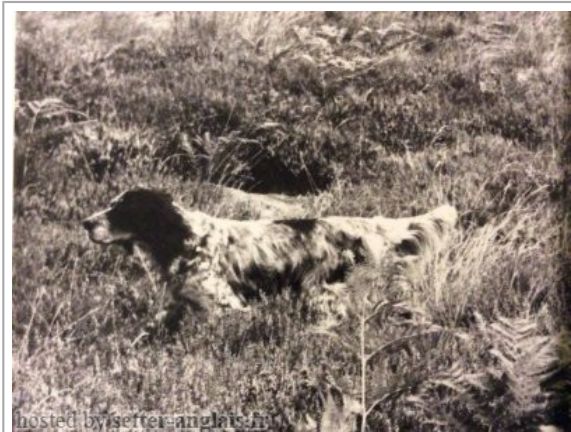

SHARNBERRY BREEZE

(F)
Titres : CH
[fiche affixe](#)

<p>Père BRINGWOOD CAPRICE 1972 (M) KCSB0889BH (FTCh)</p>	<p>SHARNBERRY RED BRACKEN 1966 (M) 88185/66 (FTCh) - lemon</p>	<p>SHARNBERRY KANDY 1959 (M) KCSB541AT (FTCh) - bluebelton</p>	<p>DASHING SPOT BONDHU 1956 (M) KCSB1159AQ-KCR48271/56-CKC - bluebelton</p>	
	<p>BRINGWOOD BRIAR 1971-03-20 (F) KCSB1057938/71</p>	<p>WAYGOOD GREY FEATHER (F) 2186AW</p>	<p>WAYGOOD RAINBOW 1958-01-02 (M) 549AS - tricolore</p>	<p>WAYGOOD TESSA 1956-11-23 (F)</p>
<p>Mère SHARNBERRY LITTLE DO DI 1970-03-18 (F) KCSB0252BG (FTCh)</p>	<p>MOKA DE LA SALLE VERTE (M) IKC109589 (FTCh)</p>	<p>SHARNBERRY PAT 1966-01-02 (M) KCSB1981BA (F.T. Ch.) - bluebelton</p>	<p>DASHING STUBBLE BONDHU 1960-03-19 (M) KCSB1139AV-FDSB634666 - bluebelton</p>	
	<p>LEMONI (F) IKC106168</p>	<p>SHARNBERRY LING 1969-09-20 (F) KCSB439BF (F T CH)</p>	<p>DASHING PEARL (F) IKC111180 (F.T. Ch.)</p>	<p>SHARNBERRY ORMOND JET 1963-07-21 (M) KCSB2147AZ (Ch T) - bluebelton</p>
	<p>GAYA DES INCAS 1957 (F) LOF 16414 (TR) - tricolore</p>	<p>IAGO DE CAMPILLOS (M) LOF 21782</p>	<p>SHARNBERRY FLASH 1962-02-17 (F) KCSB400AW (F.T. Ch.) - bluebelton</p>	<p>BANCO DU BRIO (M) LOF 13269 (Ch T)</p>
	<p>FERDIA OF NENAGH 1961-01-04 (M) (F.T. Ch.)</p>	<p>XO DU VAL PAGNY (M) LOF 11022. (Ch T IT B)</p>	<p>CELTIQUE DE PORT ARTHUR (F) LOF (TR)</p>	<p>DYNA DE CAMPILLOS (F) LOF 21781</p>
<p>GROUSE OF EMOUGH (F) IKC100549</p>	<p>TOMY O'IKE (M) (Ch.)</p>	<p>LADY WHITE OF ATHLONE (F)</p>	<p>SUIR WIND'EM (M)</p>	
		<p>LADY DESERT (F)</p>		