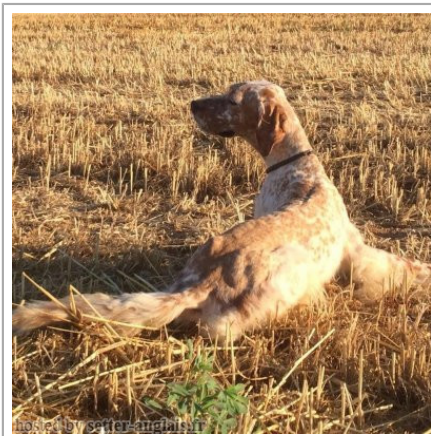

GRES SETTERSBECCACCIAlñERO

2015-03-15 (M) LOE 2262143

Couleur : Blanco y naranja (lemon) / Titres : Trialer C. P.
[fiche affiche](#)

Père
MUR DE REINADAMA
2012-06-12 (M)
LOE 2111277

GRES DE REINADAMA 2008-07-28
(M) LOE 1814649 - bluebelton