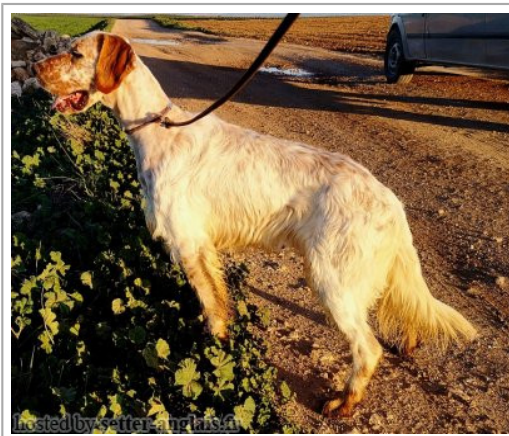

**LUKE DE LA CORA RAYYA**

2017-01-25 (M) LOE 2352561

Couleur : Blanco y naranja (lemon) / Titres : Tr Pr- Es 2020  
[fiche affixe](#)

**NOLO DEL ZAGNIS** 2012-07-05 (M)  
LOI LO12129055 (CH GQ, CH IT, Camp.  
Ital. Lav. (CH T), Camp. Ripr., CH(I)B) -  
bluebelton