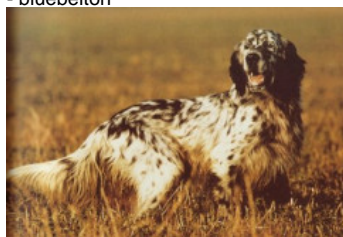

IDYLLE DU VAL CLAIR

1993-05-30 (F) LOF 119873/22195

Couleur : Fau.PBl.Env. (lemon)

[fiche affixe](#)

[ORFFEO DELLA TRAPPOLA](#)
1973-10-11 (M) LOI ST067273 (Ch
Italie, T GQ) - tricolore

Père
[BOI](#)
1984-02-20 (M)
LOF 96481/12378
(TR)
- bluebelton