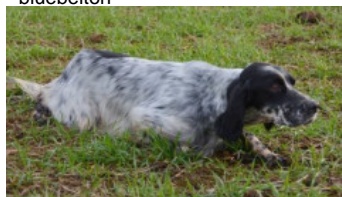

EZPELDEI ANA

2018-07-14 (F) LOE 2431896
Couleur : Blanco y negro (bluebelton)
[fiche affixe](#)

hosted by setter-anglais.fr

KAPO' 2003-11-10 (M) LOI
LO0439835 (Ch IT GQ) - bluebelton

Père
HENZO DES SAGNES DES MILLE SOURCES
2012-08-02 (M)
LOF 223725/38188
(CH P, CH T, CH IT, CH GS, TR)
- bluebelton