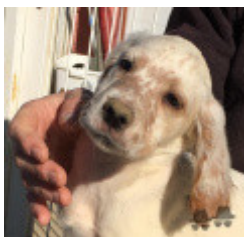

[[Lien...](#)] / Eleveur : VAL DE RONCEVEAUX / Propriétaire : Benjamin N
Puce : 250269802773859
Sang italien (estimation) : 74 %
Estimation des points au pédigrée : 36

Taux de consanguinité (estimation) : 1.6 %

RADENTIS GIAN (5,6,6 X 6,7,7,7) : 0.004929
MAGIC DE KERFEUIL (4 X 5) : 0.004059
DECOR LOT (6,6,7,7,7 X 7,7,8,8,8,8,8,8) : 0.003052
ALMER (5 X 7,7) : 0.000977
DUN DEL MESCHIO (7,7,8,8,8,8,8,8,8,8 X 8,8) : 0.000641
LEM DEL RESEGONE (7,7,8 X 7,8,8) : 0.000610
NORD DI VAL DI CHIANA (6 X 6) : 0.000488
BOI (5,7,8 X 8) : 0.000336
NEGUS (7 X 7,7,7) : 0.000244
TERKA DES SEPT PROVINCES (6 X 8) : 0.000122
MERA DELL ORSONE (8 X 8,8) : 0.000061
MANON DES TOUYAS BLANCS (8 X 8) : 0.000031

Note : les données ne sont pas garanties. Elles ont été entrées par les membres sans garantie d'exactitude.