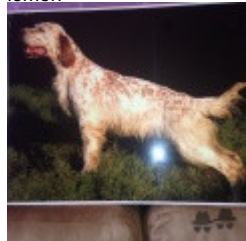

OGLAGA DE CINGLES DE BERTÍ

2017-08-09 (M) LOE 2391334
 Couleur : Blanco y naranja (lemon)
[fiche affixe](#)

Père
SAU
 2012-10-22 (M)
 LOE 2125046
 - lemon

EUSKITZE HANDICAP 2008-04-02
 (M) LOI LO1577281 - lemon

ALBA 2004-10-26 (M) LOE 1496195 - lemon

RADENTIS ZUM 2002-07-08 (M) LOI
 LO02161851 (Camp. Tr. (Ch GQ), Camp.
 Int. Lav., Camp. Ital. Lav.) - lemon

EUSKITZE COSSA 2003-11-26 (F)
 LOE 1426878 (Ch.Tr.GQ.) - lemon