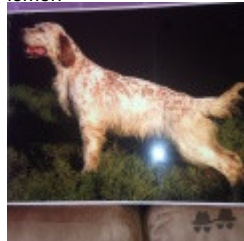

OGLAGA DE CINGLES DE BERTÍ

2017-08-09 (M) LOE 2391334
 Couleur : Blanco y naranja (lemon)
[fiche affixe](#)

Père
SAU
 2012-10-22 (M)
 LOE 2125046
 - lemon

EUSKITZE HANDICAP 2008-04-02
 (M) LOI LO1577281 - lemon

ALBA 2004-10-26 (M) LOE 1496195 - lemon

RADENTIS ZUM 2002-07-08 (M) LOI
 LO02161851 (Camp. Tr. (Ch GQ), Camp.
 Int. Lav., Camp. Ital. Lav.) - lemon

EUSKITZE COSSA 2003-11-26 (F)
 LOE 1426878 (Ch.Tr.GQ.) - lemon