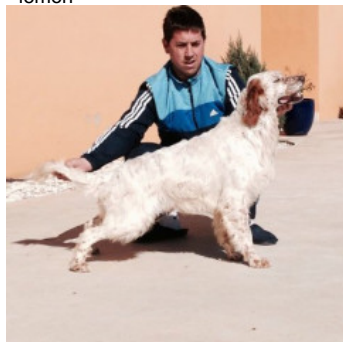

OGLAGA DE CINGLES DE BERTÍ

2017-08-09 (M) LOE 2391334
 Couleur : Blanco y naranja (lemon)
[fiche affixe](#)

Père
SAU
 2012-10-22 (M)
 LOE 2125046
 - lemon

EUSKITZE HANDICAP 2008-04-02
 (M) LOI LO1577281 - lemon