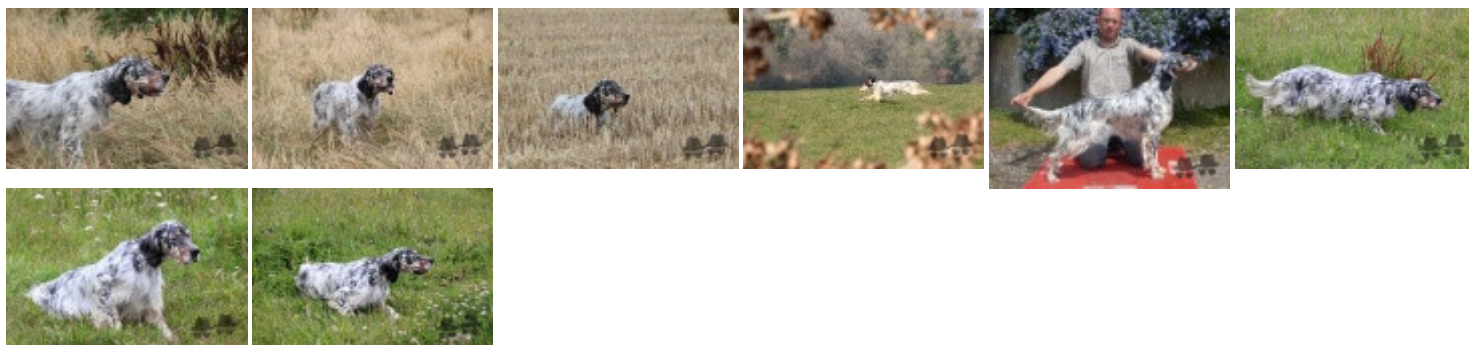

Total des points

Note : les données ne sont pas garanties. Elles ont été entrées par les membres sans garantie d'exactitude.