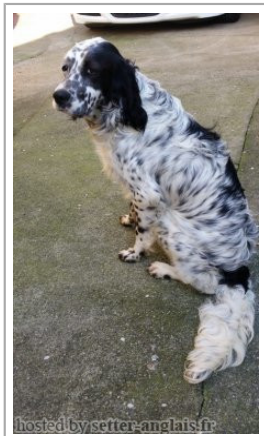

DONI DE PUNTALLANA

2018-06-26 (M) LOE 2441433
 Couleur : Blanco y negro (bluebelton)
[fiche affixe](#)

hosted by setter-anglais.fr

NOLO DEL ZAGNIS 2012-07-05 (M)
 LOI LO12129055 (CH GQ, CH IT, Camp.
 Ital. Lav. (CH T), Camp. Ripr.) - bluebelton

Père
KOLO DE LAS TRIEMES
 2016-05-03 (M)
 LOE 2335668
 - bluebelton

RADENTIS NUVOLINA 2008-03-05
 (F) LOI LO093821 - lemon

GIAR D'ALERIA 2008-11-15 (M) LOI
 LO09120198 (Camp. Soc., Ch. Ita. Lav.) -
 lemon