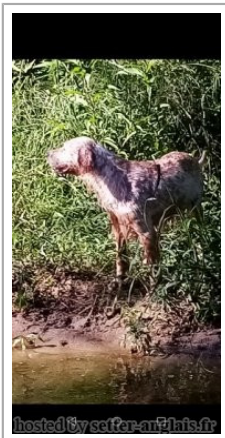

FANIA DE SOUTO VERDE

2011-01-05 (F) LOE 2027379

[fiche affixe](#)

Père CARPO O'SALGUEIRAL (M) LOE 1255725	ONAC DE BAYARA (M) LOE 979590	FLORIMOND DE RACK LAND 1990-12-12 (M) LOF 107557/17873 (Ch P) - bluebelton 	 ALMER 1984-04-03 (M) LOF 81739/9431 (CHQFS CHQFC) CHCPC TR) - bluebelton
	ASTA (F) LOE 0629308	GARBUNO-KO ADIN (F) LOE 0766901	 VENISE 1984-06-03 (F) LOF 80487/11527 (Ch CPS FGT, Trialer) - bluebelton
Mère BRISA DE REINADAMA (F) LOE 1558328	TITO 1998-06-08 (M) LOE 1109111 (TrGB(E.02)) - lemon 	GAI DE PLAYABARRI (M) LOE 480884	 GION DEL DIANELLA 1986-05-30 (M) LOI ST349626 (Ch Espagne T) - lemon
	SACHA DE BOSENDE 2003-05-28 (F) LOE 1405830 	AITANA DEL ROXO DE LOIS (F) LOE 512810	ARISA DE PLAYABARRI (F) LOE 384805
		BRUNA 1994-01-08 (F) LOI ST493276 - bluebelton	ASSEL DEL DIANELLA 1989-01-04 (M) LOI ST384685 - bluebelton inconnu
		RAY DE BOSENDE 2002-02-10 (M) LOE 1270490 - liver	 CRISMANI ATOS 1980-02-01 (M) LOI ST208763 (Ch IT) - liver
		LUNA DA XESTEIRA (F) LOE 1309848	SWING DELLA VECCHIA IRLANDA 1984-08-01 (F) LOI ST295020 (Ch L) - lemon
			ROVAL SAUL 1985-06-13 (M) LOI ST316068 - bluebelton
			GIANA 1987-09-15 (F) LOI ST359451 - lemon
			 RADENTIS D'ESPANA 1995-05-22 (M) LOE 990823 (Ch IT B, Ch GQ) - lemon
			 NACA DE LOS DESMONTES 1997-08-28 (F) LOE 869145 (Tr CP, Tr PR, CHCp, CHIT)
			PATOR DE CUMBRAOS (M) LOE 1104112
			OLA DE CUMBRAOS (F) LOE 1104114