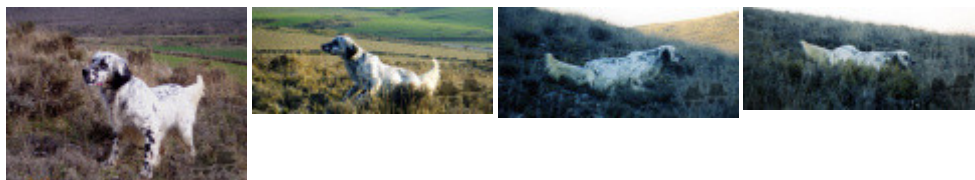

OREKA ADAKA (3 X 2) : 0.062500

KANPOGANE CAY (4 X 3,3) : 0.015625

URKIDE LARRAÑAZUBI (5 X 4,4,5) : 0.001953

SHARBERRY LILLY (7 X 6,6,8) : 0.000061

SHARBERRY REDBRACKETH (8 X 7,7,8,8) : 0.000031

VIMON REVEL (8 X 8) : 0.000031