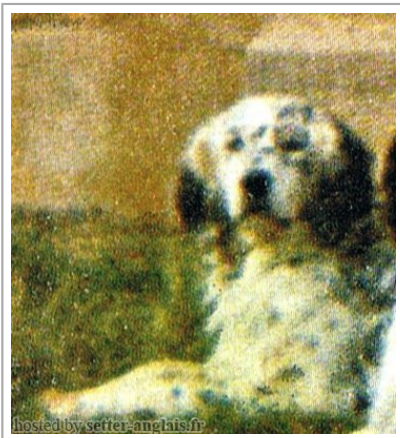

MIRHAB DE LA FUSILLIERE

(F) LOF 25393/282

Couleur : Noï.Mar.Fau.PBl.Env (tricolore) / Titres : TR
[fiche affixé](#)

Père INCA DE LA MAESTRIA (M) LOF 18629	CHERIF DE LA PRADE (M) LOF	SHIPLAKE SENTINEL (M) LOF	inconnu
		VADIA DU VANDY (F) LOF	inconnu
	H'FLY DU VAL RICHARD (F) LOF 500067	TOBY DU VAL RICHARD (M) LOF	inconnu
		DAME DES LANGOUSTINES (F) LOF	inconnu
		DACCORD DE LA SARTHE (M) LOF	inconnu
		WELIE (F) LOF	inconnu
Mère KITA (F) LOF 22056 (CH CS, CH IB)	EMIR (M) LOF	YA DE CAMPILLOS (M) LOF 11746/300 (Ch T)	YOTA DES HAIRIES (F) LOF 11252
		GEISHA DE PORT ARTHUR (F) LOF 16666	 BEN HUR DE PORT ARTHUR (M) LOF 13203 (TR)
	D'UNE FEE DE PORT ARTHUR (F) LOF 14665 (Ch T IB)	 YOUKETTE DE PORT ARTHUR (F) LOF 12009 (Ch T B IB)	

Propriétaire : DALLOT Roger
 Sang italien (estimation) : 1 %
 Estimation des points au pédigré : 20

Note : les données ne sont pas garanties. Elles ont été entrées par les membres sans garantie d'exactitude.